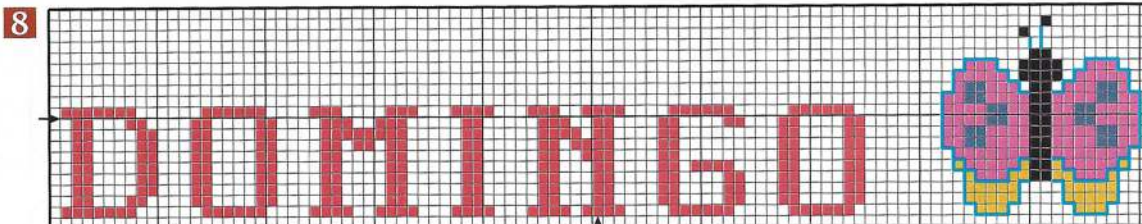

Semaninha toalhas de boca
(gráficos de 8 a 14)

Material:

Toalha escolar da Estilotex
Linhas mouliné

Modo de fazer:

Centralize e borde os motivos.
Use dois fios de linha na agulha para o ponto cruz e um fio para o ponto atrás.

Medidas do motivo em pontos

99 largura x 18 altura
Medidas aproximadas
3 pontos: 33 x 6 cm
4 pontos: 25 x 4,5 cm
5 pontos: 20 x 3,5 cm
6 pontos: 16,5 x 3 cm
7 pontos: 14 x 2,5 cm

Legenda do gráfico 8

X	A	ANCHOR	DMC	MAXI	CORES
■	☑	403	310	900	preto
■		979	312	566	petróleo-escuro
■		307	783	155	mostarda
■		40	956	354	rosácea-médio
■		1098	3801	323	rosa-rei-forte