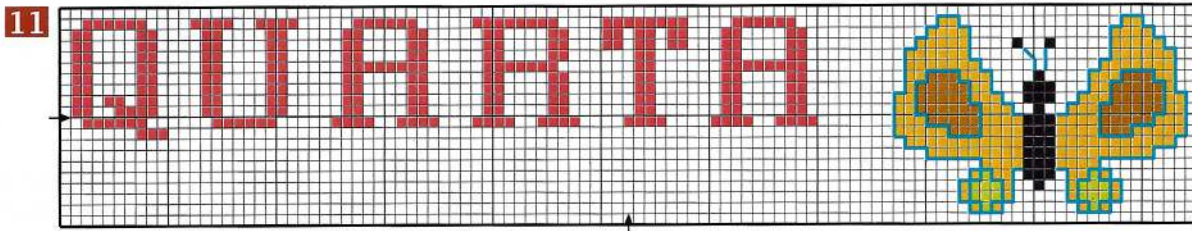

103 largura x 22 altura  
**Medidas aproximadas**  
3 pontos: 34,5 x 7,5 cm  
4 pontos: 26 x 5,5 cm  
5 pontos: 20,5 x 4,5 cm  
6 pontos: 17 x 3,5 cm  
7 pontos: 15 x 3 cm

**Legenda do gráfico 9**

X	A	ANCHOR	DMC	MAXI	CORES
■	☑	403	310	900	preto
■		357	433	854	marrom
■		230	909	744	verde-bandeira
■		329	3340	214	abóbora-claro
■		1098	3801	323	rosa-rei-forte

**Medidas do motivo em pontos**

102 largura x 25 altura  
**Medidas aproximadas**  
3 pontos: 34 x 8,5 cm  
4 pontos: 25,5 x 6 cm  
5 pontos: 20,5 x 5 cm  
6 pontos: 17 x 4 cm  
7 pontos: 14,5 x 3,5 cm

**Legenda do gráfico 10**

X	A	ANCHOR	DMC	MAXI	CORES
■	☑	403	310	900	preto
■		1030	3746	512	jasmim
■		109	209	441	primavera
■		1098	3801	323	rosa-rei-forte

**Medidas do motivo em pontos**

103 largura x 18 altura

**Medidas aproximadas**

- 3 pontos: 34,5 x 6 cm
- 4 pontos: 26 x 4,5 cm
- 5 pontos: 20,5 x 3,5 cm
- 6 pontos: 17 x 3 cm
- 7 pontos: 15 x 2,5 cm

**Legenda do gráfico 11**

X	A	ANCHOR	DMC	MAXI	CORES
■	☑	403	310	900	preto
■	☑	256	704	717	verde-limão
■	☑	307	783	155	mostarda
■	☑	310	780	164	mostarda-queimado
■	☑	1098	3801	323	rosa-rei-forste