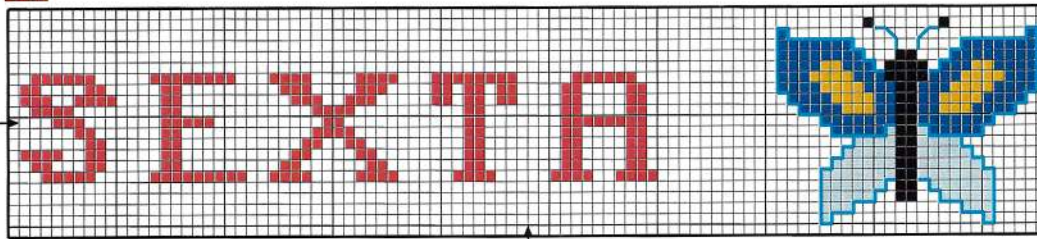

**Medidas aproximadas**

- 3 pontos: 34,5 x 6 cm
- 4 pontos: 26 x 4,5 cm
- 5 pontos: 20,5 x 3,5 cm
- 6 pontos: 17 x 3 cm
- 7 pontos: 15 x 2,5 cm

**Legenda do gráfico 11**

X	A	ANCHOR	DMC	MAXI	CORES
■	☑	403	310	900	preto
■	☑	256	704	717	verde-limão
■	☑	307	783	155	mostarda
■	☑	310	780	164	mostarda-queimado
■	☑	1098	3801	323	rosa-rei-forste

**Legenda do gráfico 12**

X	A	ANCHOR	DMC	MAXI	CORES
■	☑	403	310	900	preto
■	☑	239	702	732	verde-vivo
■	☑	1021	761	338	turmalina
■	☑	1098	3801	323	rosa-rei-forste

12

**Medidas do motivo em pontos**

100 largura x 21 altura

**Medidas aproximadas**

- 3 pontos: 33,5 x 7 cm
- 4 pontos: 25 x 5 cm
- 5 pontos: 20 x 4 cm
- 6 pontos: 16,5 x 3,5 cm
- 7 pontos: 14,5 x 3 cm

13

**Legenda do gráfico 13**

X	A	ANCHOR	DMC	MAXI	CORES
■	☑	403	310	900	preto
■	☑	142	798	548	azul-miosótis
■	☑	129	3325	539	azul-céu-médio
■	☑	307	783	155	mostarda
■	☑	1098	3801	323	rosa-rei-forste