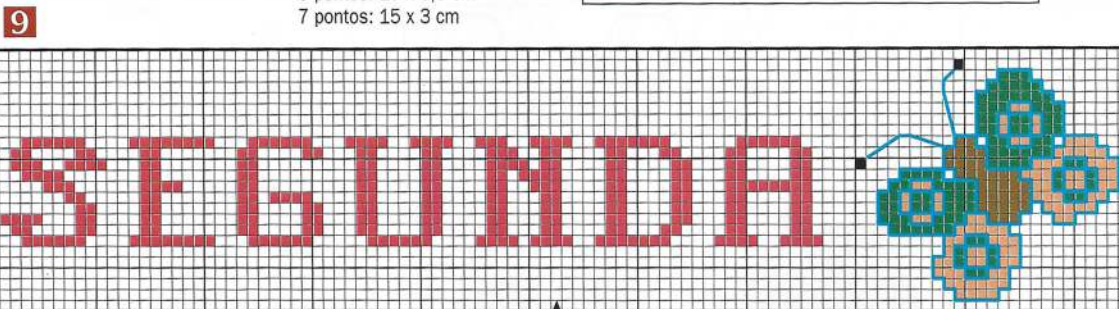

**Modo de fazer:**

Centralize e borde os motivos.  
Use dois fios de linha na agulha para o ponto cruz e um fio para o ponto atrás.

**Medidas do motivo em pontos**

99 largura x 18 altura  
**Medidas aproximadas**  
3 pontos: 33 x 6 cm  
4 pontos: 25 x 4,5 cm  
5 pontos: 20 x 3,5 cm  
6 pontos: 16,5 x 3 cm  
7 pontos: 14 x 2,5 cm

**Legenda do gráfico 8**

X	A	ANCHOR	DMC	MAXI	CORES
■	☑	403	310	900	preto
■		979	312	566	petróleo-escuro
■		307	783	155	mostarda
■		40	956	354	rosácea-médio
■		1098	3801	323	rosa-rei-forte

**Medidas do motivo em pontos**

103 largura x 22 altura  
**Medidas aproximadas**  
3 pontos: 34,5 x 7,5 cm  
4 pontos: 26 x 5,5 cm  
5 pontos: 20,5 x 4,5 cm  
6 pontos: 17 x 3,5 cm  
7 pontos: 15 x 3 cm

**Legenda do gráfico 9**

X	A	ANCHOR	DMC	MAXI	CORES
■	☑	403	310	900	preto
■		357	433	854	marrom
■		230	909	744	verde-bandeira
■		329	3340	214	abóbora-claro
■		1098	3801	323	rosa-rei-forte

**Medidas do motivo em pontos**

102 largura x 25 altura  
**Medidas aproximadas**  
3 pontos: 34 x 8,5 cm  
4 pontos: 25,5 x 6 cm  
5 pontos: 20,5 x 5 cm  
6 pontos: 17 x 4 cm  
7 pontos: 14,5 x 3,5 cm