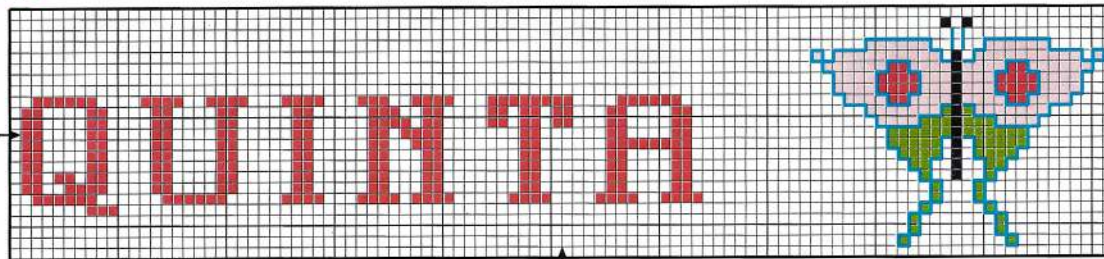

**Legenda do gráfico 10**

X	A	ANCHOR	DMC	MAXI	CORES
■	☑	403	310	900	preto
■		1030	3746	512	jasmim
■		109	209	441	primavera
■		1098	3801	323	rosa-rei-forte

**Medidas do motivo em pontos**

103 largura x 18 altura

**Medidas aproximadas**

- 3 pontos: 34,5 x 6 cm
- 4 pontos: 26 x 4,5 cm
- 5 pontos: 20,5 x 3,5 cm
- 6 pontos: 17 x 3 cm
- 7 pontos: 15 x 2,5 cm

**Legenda do gráfico 11**

X	A	ANCHOR	DMC	MAXI	CORES
■	☑	403	310	900	preto
■	☑	256	704	717	verde-limão
■	☑	307	783	155	mostarda
■	☑	310	780	164	mostarda-queimado
■	☑	1098	3801	323	rosa-rei-forste

**Legenda do gráfico 12**

X	A	ANCHOR	DMC	MAXI	CORES
■	☑	403	310	900	preto
■	☑	239	702	732	verde-vivo
■	☑	1021	761	338	turmalina
■	☑	1098	3801	323	rosa-rei-forste

12

**Medidas do motivo em pontos**

100 largura x 21 altura

**Medidas aproximadas**

- 3 pontos: 33,5 x 7 cm
- 4 pontos: 25 x 5 cm
- 5 pontos: 20 x 4 cm
- 6 pontos: 16,5 x 3,5 cm
- 7 pontos: 14,5 x 3 cm

13

**Legenda do gráfico 13**

X	A	ANCHOR	DMC	MAXI	CORES
■	☑	403	310	900	preto
■	☑	142	798	548	azul-miosótis
■	☑	129	3325	539	azul-céu-médio
■	☑	307	783	155	mostarda
■	☑	1098	3801	323	rosa-rei-forste