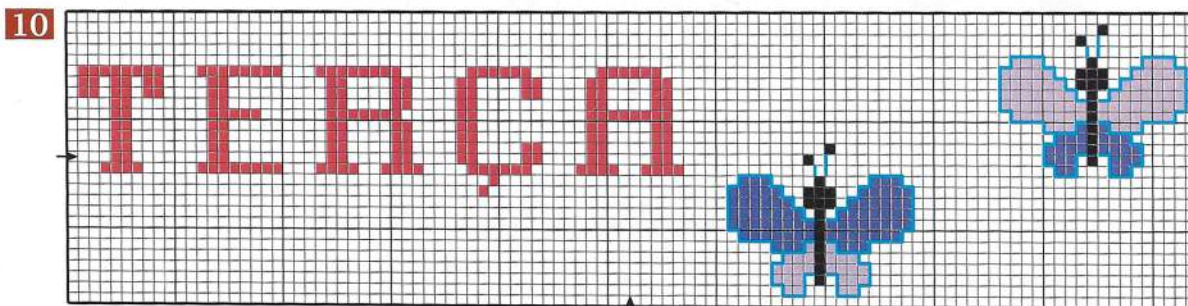

Semaninha toalhas de boca
(gráficos de 8 a 14)

Material:

Toalha escolar da Estilotex
Linhas mouliné

Modo de fazer:

Centralize e borde os motivos.
Use dois fios de linha na agulha para o ponto cruz e um fio para o ponto atrás.

Medidas do motivo em pontos

99 largura x 18 altura
Medidas aproximadas
3 pontos: 33 x 6 cm
4 pontos: 25 x 4,5 cm
5 pontos: 20 x 3,5 cm
6 pontos: 16,5 x 3 cm
7 pontos: 14 x 2,5 cm

Legenda do gráfico 8

X	A	ANCHOR	DMC	MAXI	CORES
■	☑	403	310	900	preto
■		979	312	566	petróleo-escuro
■		307	783	155	mostarda
■		40	956	354	rosácea-médio
■		1098	3801	323	rosa-rei-forte

Medidas do motivo em pontos

103 largura x 22 altura
Medidas aproximadas
3 pontos: 34,5 x 7,5 cm
4 pontos: 26 x 5,5 cm
5 pontos: 20,5 x 4,5 cm
6 pontos: 17 x 3,5 cm
7 pontos: 15 x 3 cm

Legenda do gráfico 9

X	A	ANCHOR	DMC	MAXI	CORES
■	☑	403	310	900	preto
■		357	433	854	marrom
■		230	909	744	verde-bandeira
■		329	3340	214	abóbora-claro
■		1098	3801	323	rosa-rei-forte

Medidas do motivo em pontos

102 largura x 25 altura
Medidas aproximadas
3 pontos: 34 x 8,5 cm
4 pontos: 25,5 x 6 cm
5 pontos: 20,5 x 5 cm
6 pontos: 17 x 4 cm
7 pontos: 14,5 x 3,5 cm

Legenda do gráfico 10

X	A	ANCHOR	DMC	MAXI	CORES
■	☑	403	310	900	preto
■		1030	3746	512	jasmim
■		109	209	441	primavera
■		1098	3801	323	rosa-rei-forte